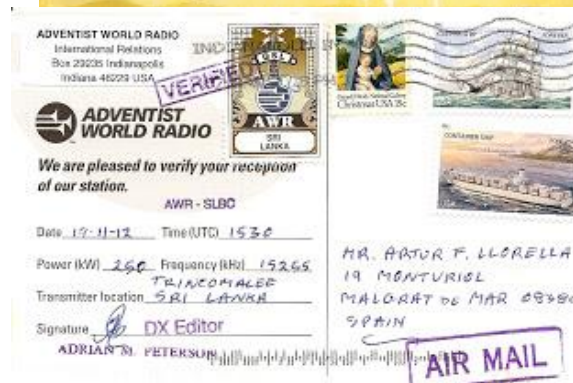

QSL AWR Trincomalee

Adventist World Radio (AWR), 15255 KHz, emissora religiosa nord-americana via Trincomalee, Sri Lanka. Rebuda QSL per informe enviat a wavescan@awr.org. v/s Adrian M. Peterson.

Adventist World Radio (AWR), 15255 KHz, emisora religiosa norteamericana via Trincomalee, Sri Lanka. Recibida QSL para informe enviado a.....