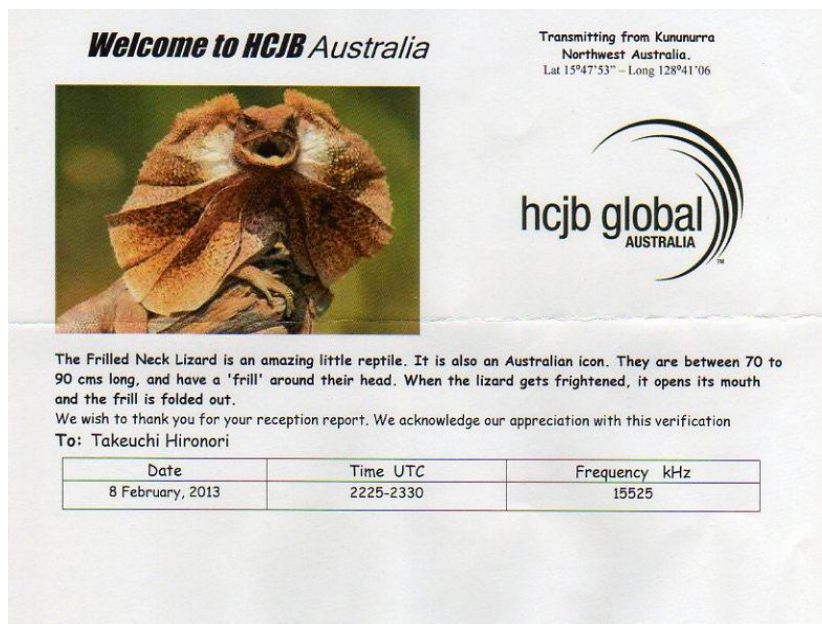

QSL: HCJB Global Voice Australia, 08-feb-2013, 22:25 UTC, 15525 kHz, el programa japonés y el programa chino, tarjeta QSL "Clamidosaurio", en 36 días para un informe de recepción por correo electrónico. (Hironori Takeuchi, Chiba, Japón)