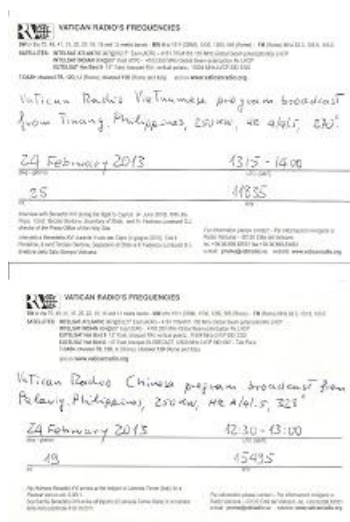

Foto de Radio Quintus

QSL Radio Malibu

Radio Malibu, 6290 KHz, pirata holandesa. Rebuda E-QSL per informe enviat a radiomalibu@hotmail.nl

Radio Malibu, 6290 KHz, pirata holandesa. Recibida E-QSL para informe enviado a