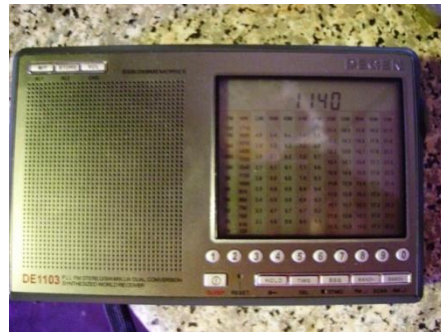

ARMENIA

9750 Voz de Rusia (Yerevan-Gavar, Armenia), 00:58 UTC. Locutora da dirección de Contacto, Frecuencias después Señal de Intervalo y empieza otra Hora de Programación en Español. SINPO: 45344

BOLIVIA

4700 Radio San Miguel (Riberalta, Bolivia), 00:17 UTC. Musica en español y boliviana, SINPO: 35222

4717 Radio Yatun Ayllu Yura (Yura, Bolivia), 00:21 UTC. Conversación de Locutor en Hombre en (al parecer) Quechua, SINPO: 35232

BRASIL

4925 Radio Educação Rural (Tefe, Brasil), 00:37 UTC. Musica Brasileña y Anuncios en Portugues, SINPO: 34233

CHINA

9710 Radio Internacional de China (Kashi, China), 01:02 UTC. Noticias en Español de Corea, Estados Unidos, la Situación de los bancos en Chipre, Programa